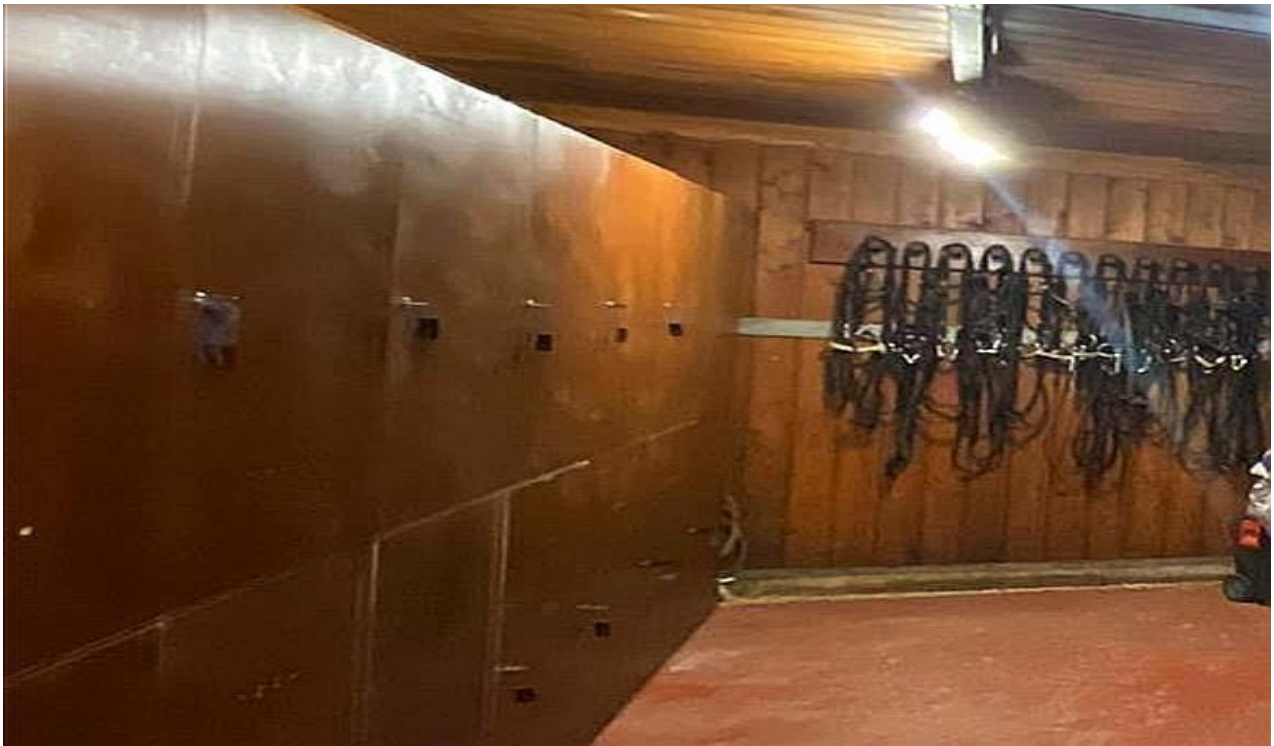

LA Saddlery Fornitures nasce dalla continua richiesta di realizzare un ambiente caldo ed accogliente per arredare la selleria con oggetti funzionali ed eleganti facendosi apprezzare per la semplicità costruttiva sempre curata nei dettagli.

Mantenendo una produzione a catalogo la Saddlery Fornitures punta alla soddisfazione del cliente nella realizzazione di prodotti di qualità unendo tecniche antiche a moderni macchinari