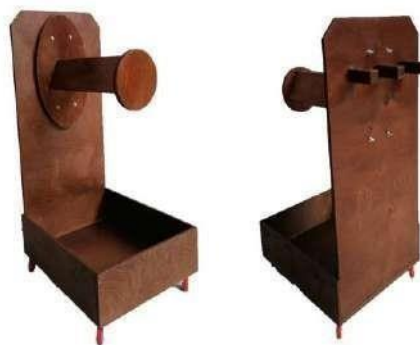

LxPxH 60x60x200

ARMADIO Mod. Wood 4

ARMADIO IN MULTISTRATO DI BETULLA 24 MM CON 3 CASETTI A VISTA, UN VANO A GIORNO CON 3 MENSOLE DI CUI UNA DIVISA PER PORTAFASCE COMPLETO DI PIEDINI REGOLABILI TINTO NOCE

LxPxH 60x60x200

CARRELLO mod. Wood

*CARRELLO IN MULTISTRATO DI
BETULLA 12 MM. TINTO NOCE
CON 3 PORTA FILETTI UN
PORTASELLA ED UNA VASCA
PORTA OGGETTI*

LxPxH 50x50x100

CARRELLO Mod. Steel

*CARRELLO IN TUBOLARE DI
METALLO VERNICIATO CON 3
PORTASELLA CON RUOTE
GOMMATE*