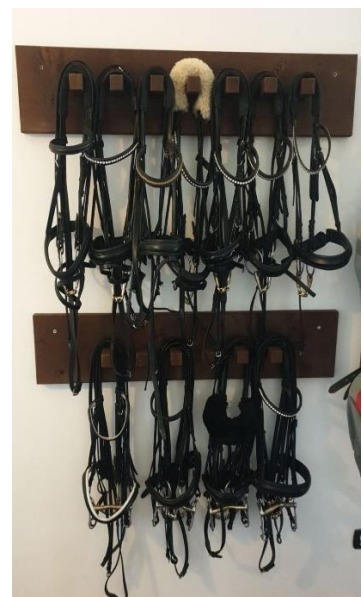

LA Saddlery Fornitures nasce dalla continua richiesta di realizzare un ambiente caldo ed accogliente per arredare la selleria con oggetti funzionali ed eleganti facendosi apprezzare per la semplicità costruttiva sempre curata nei dettagli.

Mantenendo una produzione a catalogo la Saddlery Fornitures punta alla soddisfazione del cliente nella realizzazione di prodotti di qualità unendo tecniche antiche a moderni macchinari